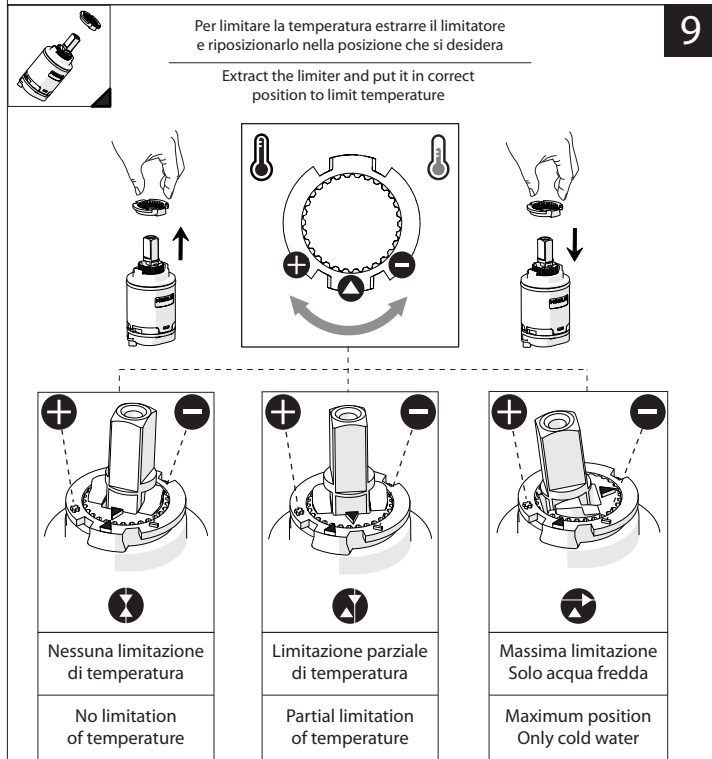

C

www.grupponobili.it

PRIMA DI INIZIARE / BEFORE STARTING

	P bar				T °C		
--	----------	--	--	--	---------	--	--

PULIZIA / CLEANING

ACQUA WATER	ALCOOL	MICROFIBRA MICROFIBER	SPUGNA SPONGE	DETERGENTI DETERGENT