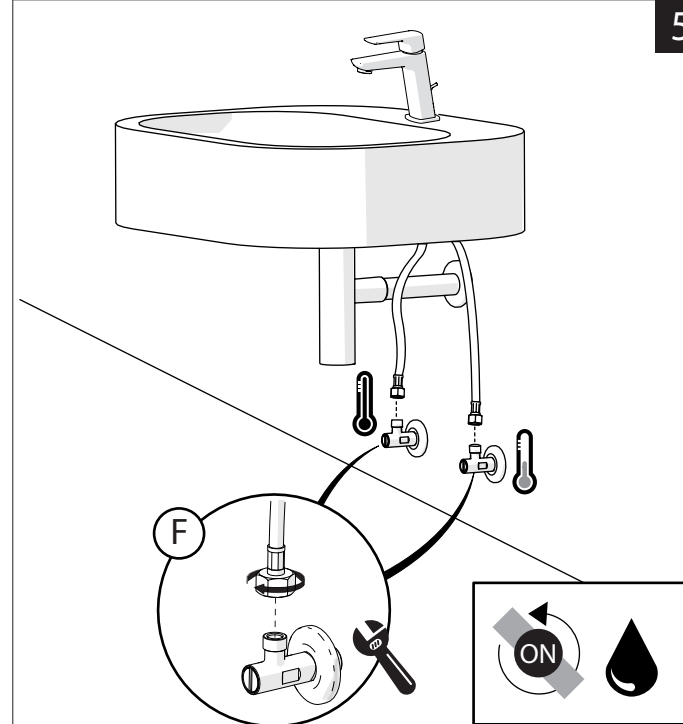

Not included / Non incluso / Non Inclus / Nie zawarty/ No incluido / Nao incluido

1

2

3

4

5

-50%

Dispositivo limitatore "dinamico" della portata d'acqua "50%"
"Dynamic" flow rate restrictor "50%"

CLOSE ON 50% ON 100%

Posizione di chiusura Closed position
Posizione di risparmio acqua "50% portata" Position of water saving "50% capacity"
Posizione di apertura totale 100% portata 100% Fully open flow