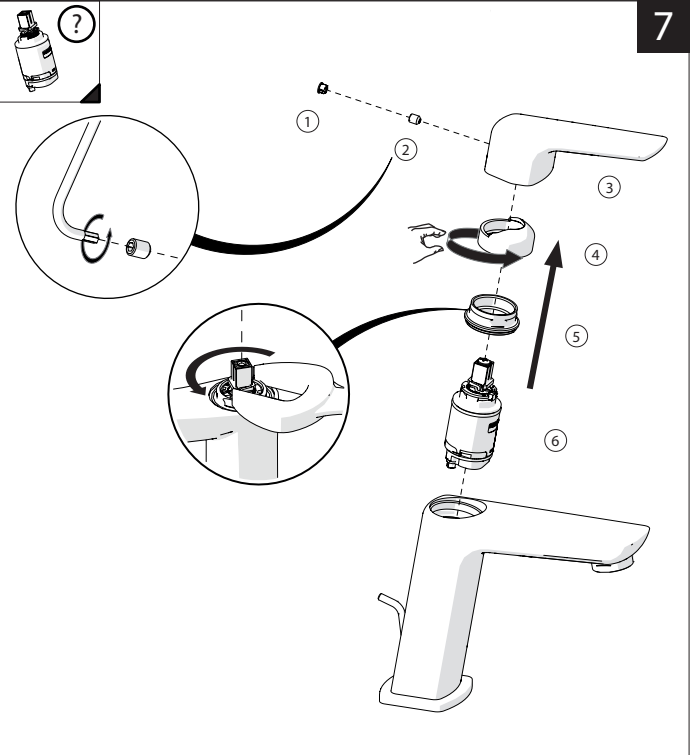

-50%

Dispositivo limitatore "dinamico" della portata d'acqua "50%"
"Dynamic" flow rate restrictor "50%"

CLOSE ON 50% ON 100%

Posizione di chiusura Closed position
Posizione di risparmio acqua "50% portata" Position of water saving "50% capacity"
Posizione di apertura totale 100% portata 100% Fully open flow

6

NOBILIS
The Best Technology for Water

7

8

www.grupponobili.it

PRIMA DI INIZIARE / BEFORE STARTING

	P bar		MAX 10 MIN 0,5		5 T ∞ C		MAX 80 MIN 45

PULIZIA / CLEANING

ACQUA WATER ✓	ALCOOL ✓	MICROFIBRA MICROFIBER ✓	SPUGNA SPONGE ✗	DETERGENTI DETERGENT ✗