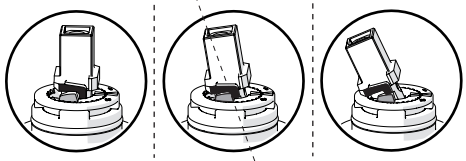

Not included / Non incluso / Non Inclus / Nie zawarty/ No incluido / Nao incluido

1

2

3

4

5

-50%

Dispositivo limitatore "dinamico" della portata d'acqua "50%"
"Dynamic" flow rate restrictor "50%"

CLOSE ON 50% ON 100%

Posizione di chiusura Closed position
Posizione di risparmio acqua "50% portata" Position of water saving "50% capacity"
Posizione di apertura totale 100% portata 100% Fully open flow