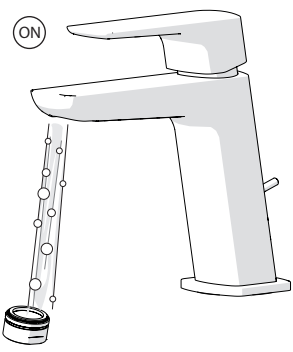

Not included / Non incluso / Non Inclus / Nie zawarty/ No incluido / Nao incluido

1

2

3

4

5

-50%

Dispositivo limitatore "dinamico" della portata d'acqua "50%"
"Dynamic" flow rate restrictor "50%"

CLOSE ON 50% ON 100%

Posizione di chiusura Closed position
Posizione di risparmio acqua "50% portata" Position of water saving "50% capacity"
Posizione di apertura totale 100% portata 100% Fully open flow