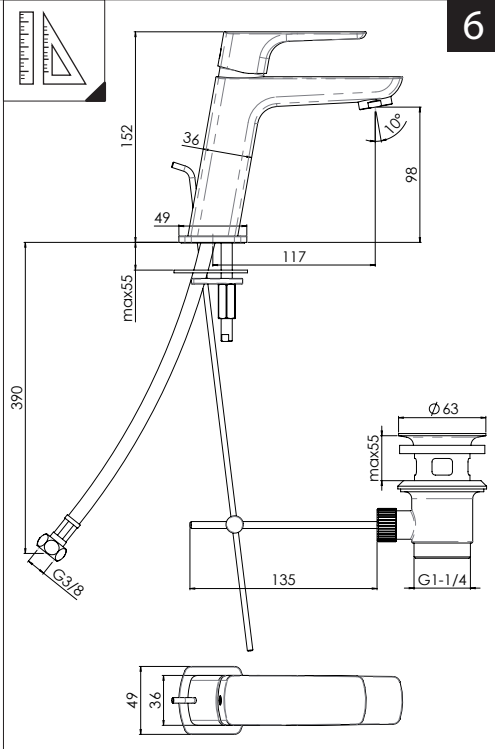

CLOSE ON 50% ON 100%

Posizione di chiusura Closed position
Posizione di risparmio acqua "50% portata" Position of water saving "50% capacity"
Posizione di apertura totale 100% portata 100% Fully open flow