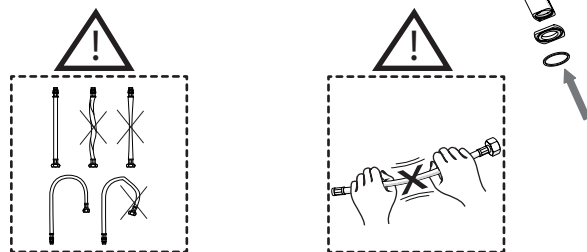

Not included / Non incluso / Non Inclus / Nie zawarty/ No incluido / Nao incluido

1

2

3

4

5

-50%

Dispositivo limitatore "dinamico" della portata d'acqua "50%"
"Dynamic" flow rate restrictor "50%"

CLOSE ON 50% ON 100%

Posizione di chiusura Closed position
Posizione di risparmio acqua "50% portata" Position of water saving "50% capacity"
Posizione di apertura totale 100% portata 100% Fully open flow