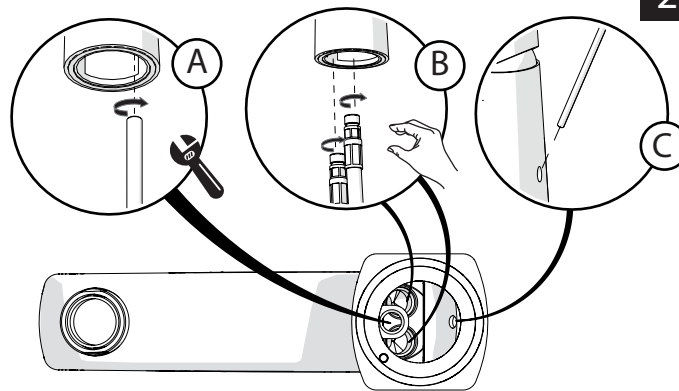

Not included / Non incluso / Non Inclus / Nie zawarty/ No incluido / Nao incluido

1

2

3

4

5