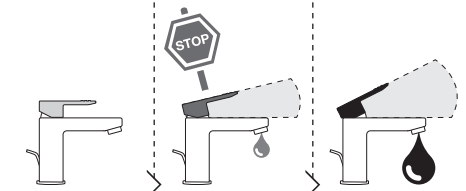

Not included / Non incluso / Non Inclus / Nie zawarty/ No incluido / Nao incluido

1

2

3

4

5

-50%

Dispositivo limitatore "dinamico" della portata d'acqua "50%"
"Dynamic" flow rate restrictor "50%"

CLOSE ON 50% ON 100%

Posizione di chiusura Closed position
Posizione di risparmio acqua "50% portata" Position of water saving "50% capacity"
Posizione di apertura totale 100% portata 100% Fully open flow