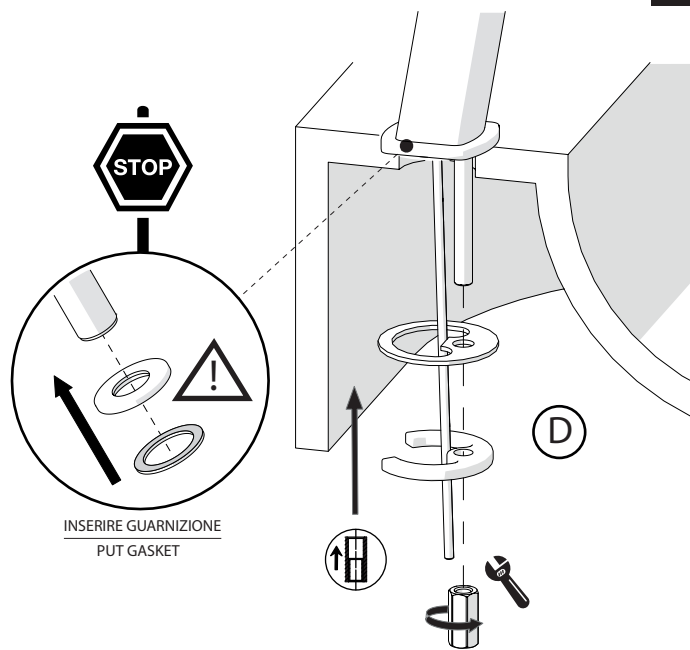

Not included / Non incluso / Non Inclus / Nie zawarty/ No incluido / Nao incluido

1

2

3

4

5

-50%

Dispositivo limitatore "dinamico" della portata d'acqua "50%"
"Dynamic" flow rate restrictor "50%"

CLOSE ON 50% ON 100%

Posizione di chiusura Closed position
Posizione di risparmio acqua "50% portata" Position of water saving "50% capacity"
Posizione di apertura totale 100% portata 100% Fully open flow