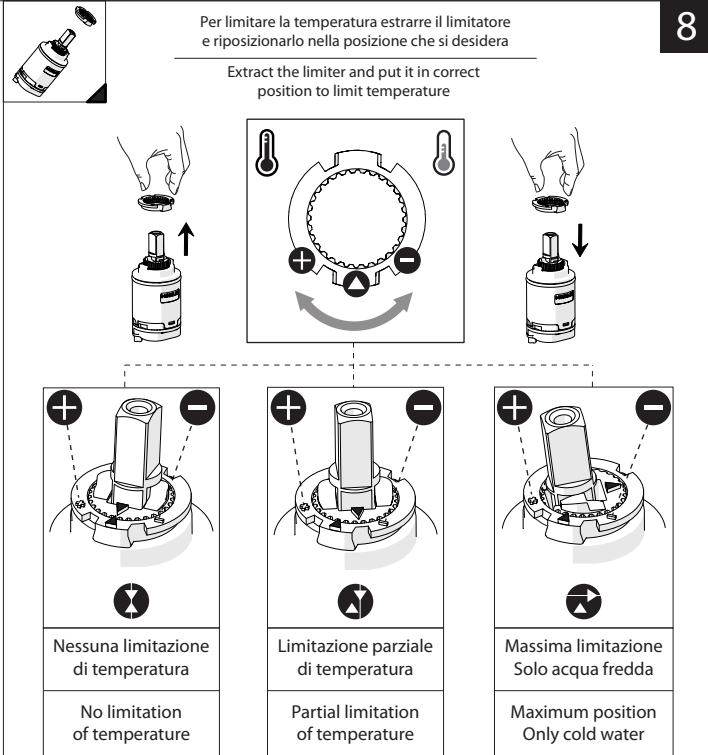

CLOSE ON 50% ON 100%

Posizione di chiusura Closed position
Posizione di risparmio acqua "50% portata" Position of water saving "50% capacity"
Posizione di apertura totale 100% portata 100% Fully open flow

6

NOBILIS
The Best Technology for Water

7

8

www.grupponobili.it

PRIMA DI INIZIARE / BEFORE STARTING

	P bar		MAX 10 MIN 0,5		5 T ∞ C		MAX 80 MIN 45
--	----------	--	-------------------	--	---------------	--	------------------