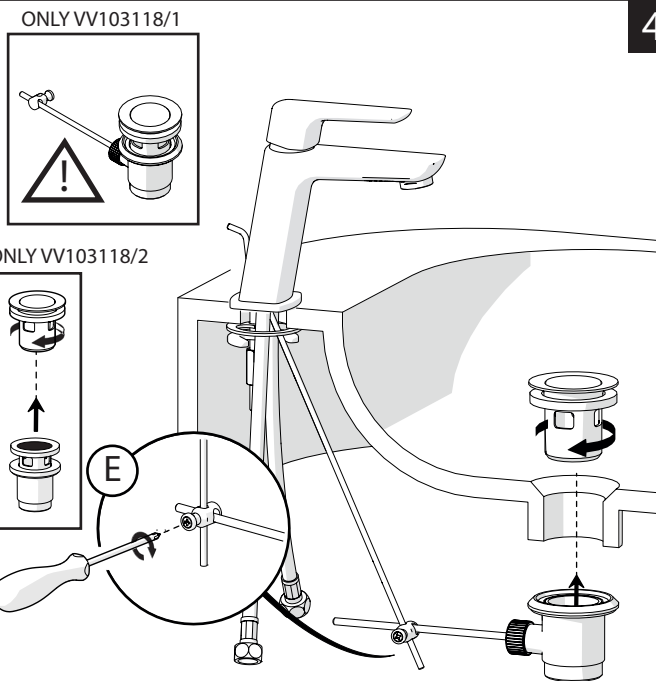

Not included / Non incluso / Non Inclus / Nie zawarty/ No incluido / Nao incluido

1

2

3

4

5