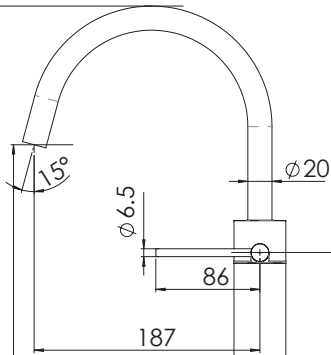

1127

1012

923

$\phi 43$

$\phi 120$

25

1073

1010

923

$\phi 43$

$\phi 120$

25