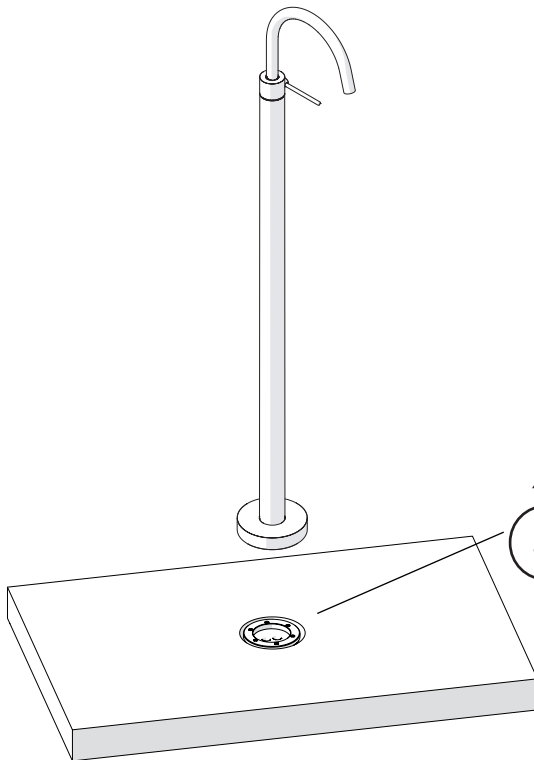

NOBILIS

www.nobilis.it

Not included / Non incluso / Non Inklus / Nie zawarty/ No incluido / Nao incluido

REF. MANUAL
WE77250

PRIMA DI INIZIARE / BEFORE STARTING

	P P bar		MAX 10 0.5 MIN		5 1		T T °C		MAX -80		65 45
--	-------------------	--	-------------------	--	--------	--	------------------	--	---------	--	----------