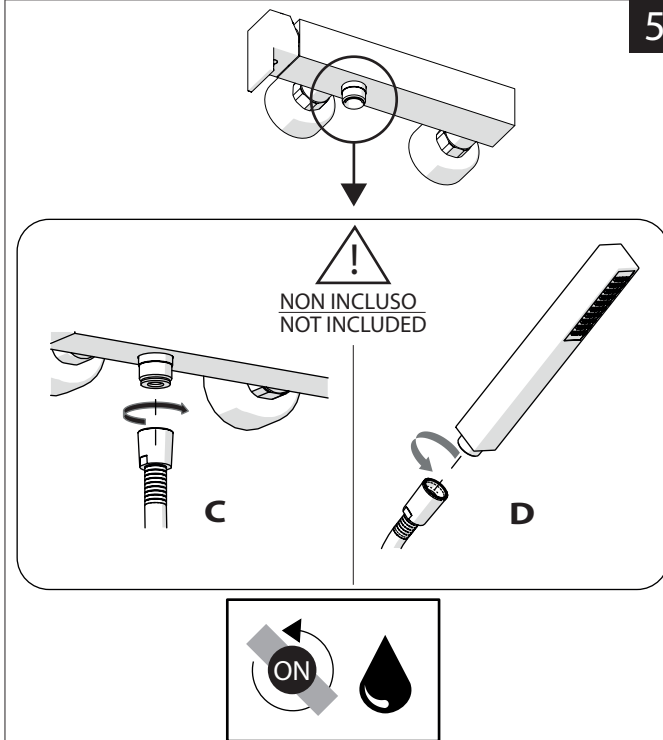

A3

TIPOLOGIA B

3

B1

B2

4

VALVOLA DI NON RITORNO
NON - RETURN VALVE

5

Dispositivo limitatore "dinamico" della portata d'acqua "50%"
"Dynamic" flow rate restrictor "50%"

6

TIPOLOGIA A

8

Per limitare la temperatura estrarre il limitatore e riposizionarlo nella posizione che si desidera
Extract the limiter and put it in correct position to limit temperature