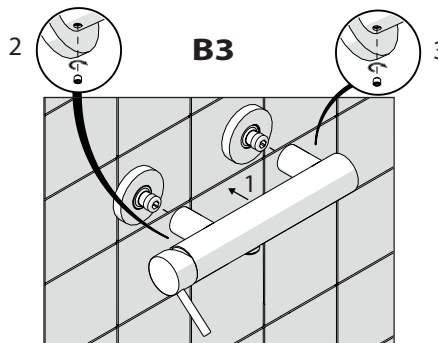

A3

TIPOLOGIA B

3

B1

B2

4

VALVOLA DI NON RITORNO
NON - RETURN VALVE

5

Dispositivo limitatore "dinamico" della portata d'acqua "50%"
"Dynamic" flow rate restrictor "50%"

6

TIPOLOGIA A

8

Per limitare la temperatura estrarre il limitatore e riposizionarlo nella posizione che si desidera
Extract the limiter and put it in correct position to limit temperature