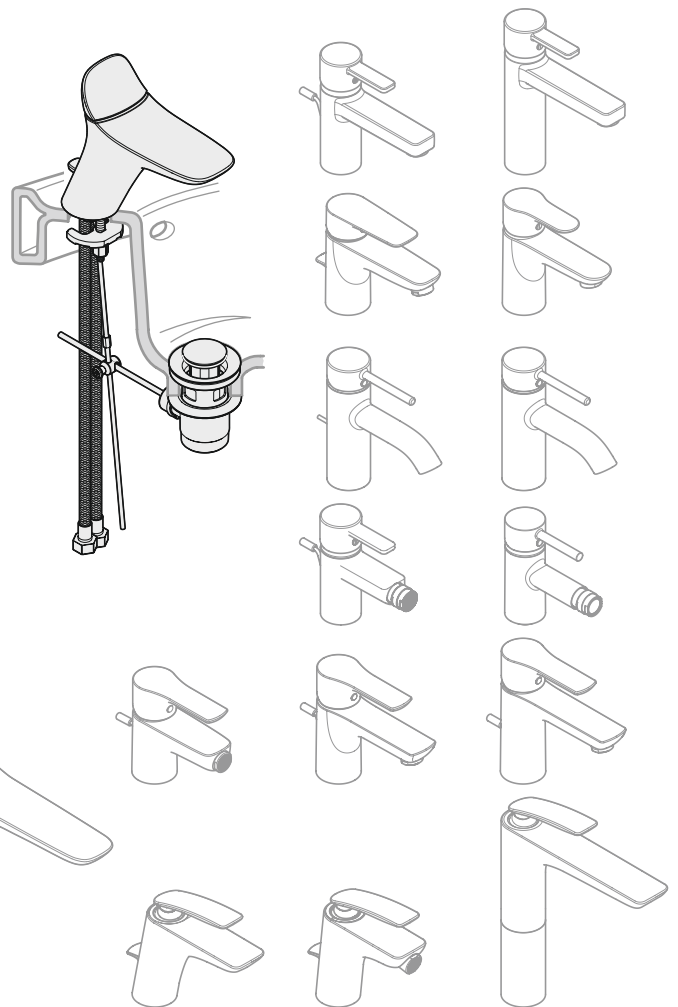

- (D) Montage- und Bedienanleitung
- (CN) 安装及操作指南
- (CZ) Návod k instalaci a k použití
- (E) Instrucciones de montaje y de manejo
- (F) Instructions de montage et mode d'emploi
- (GB) Installation and operating instructions
- (GR) ΟΔΗΓΙΕΣ ΕΓΚΑΤΑΣΤΑΣΗΣ ΚΑΙ ΣΥΝΤΗΡΗΣΗΣ
- (H) Szerelési és használati utasítás
- (I) Istruzioni di montaggio e per l'uso
- (NL) Montagehandleiding en Gebruiksaanwijzing
- (PL) Instrukcja montażu i obsługi
- (RO) Instrucțiuni de montaj și utilizare
- (RU) Руководство по монтажу и эксплуатации
- (SK) Návod na montáž a obsluhu

1.

→ 2. 3

→ 2. 3

2.

3.

4.